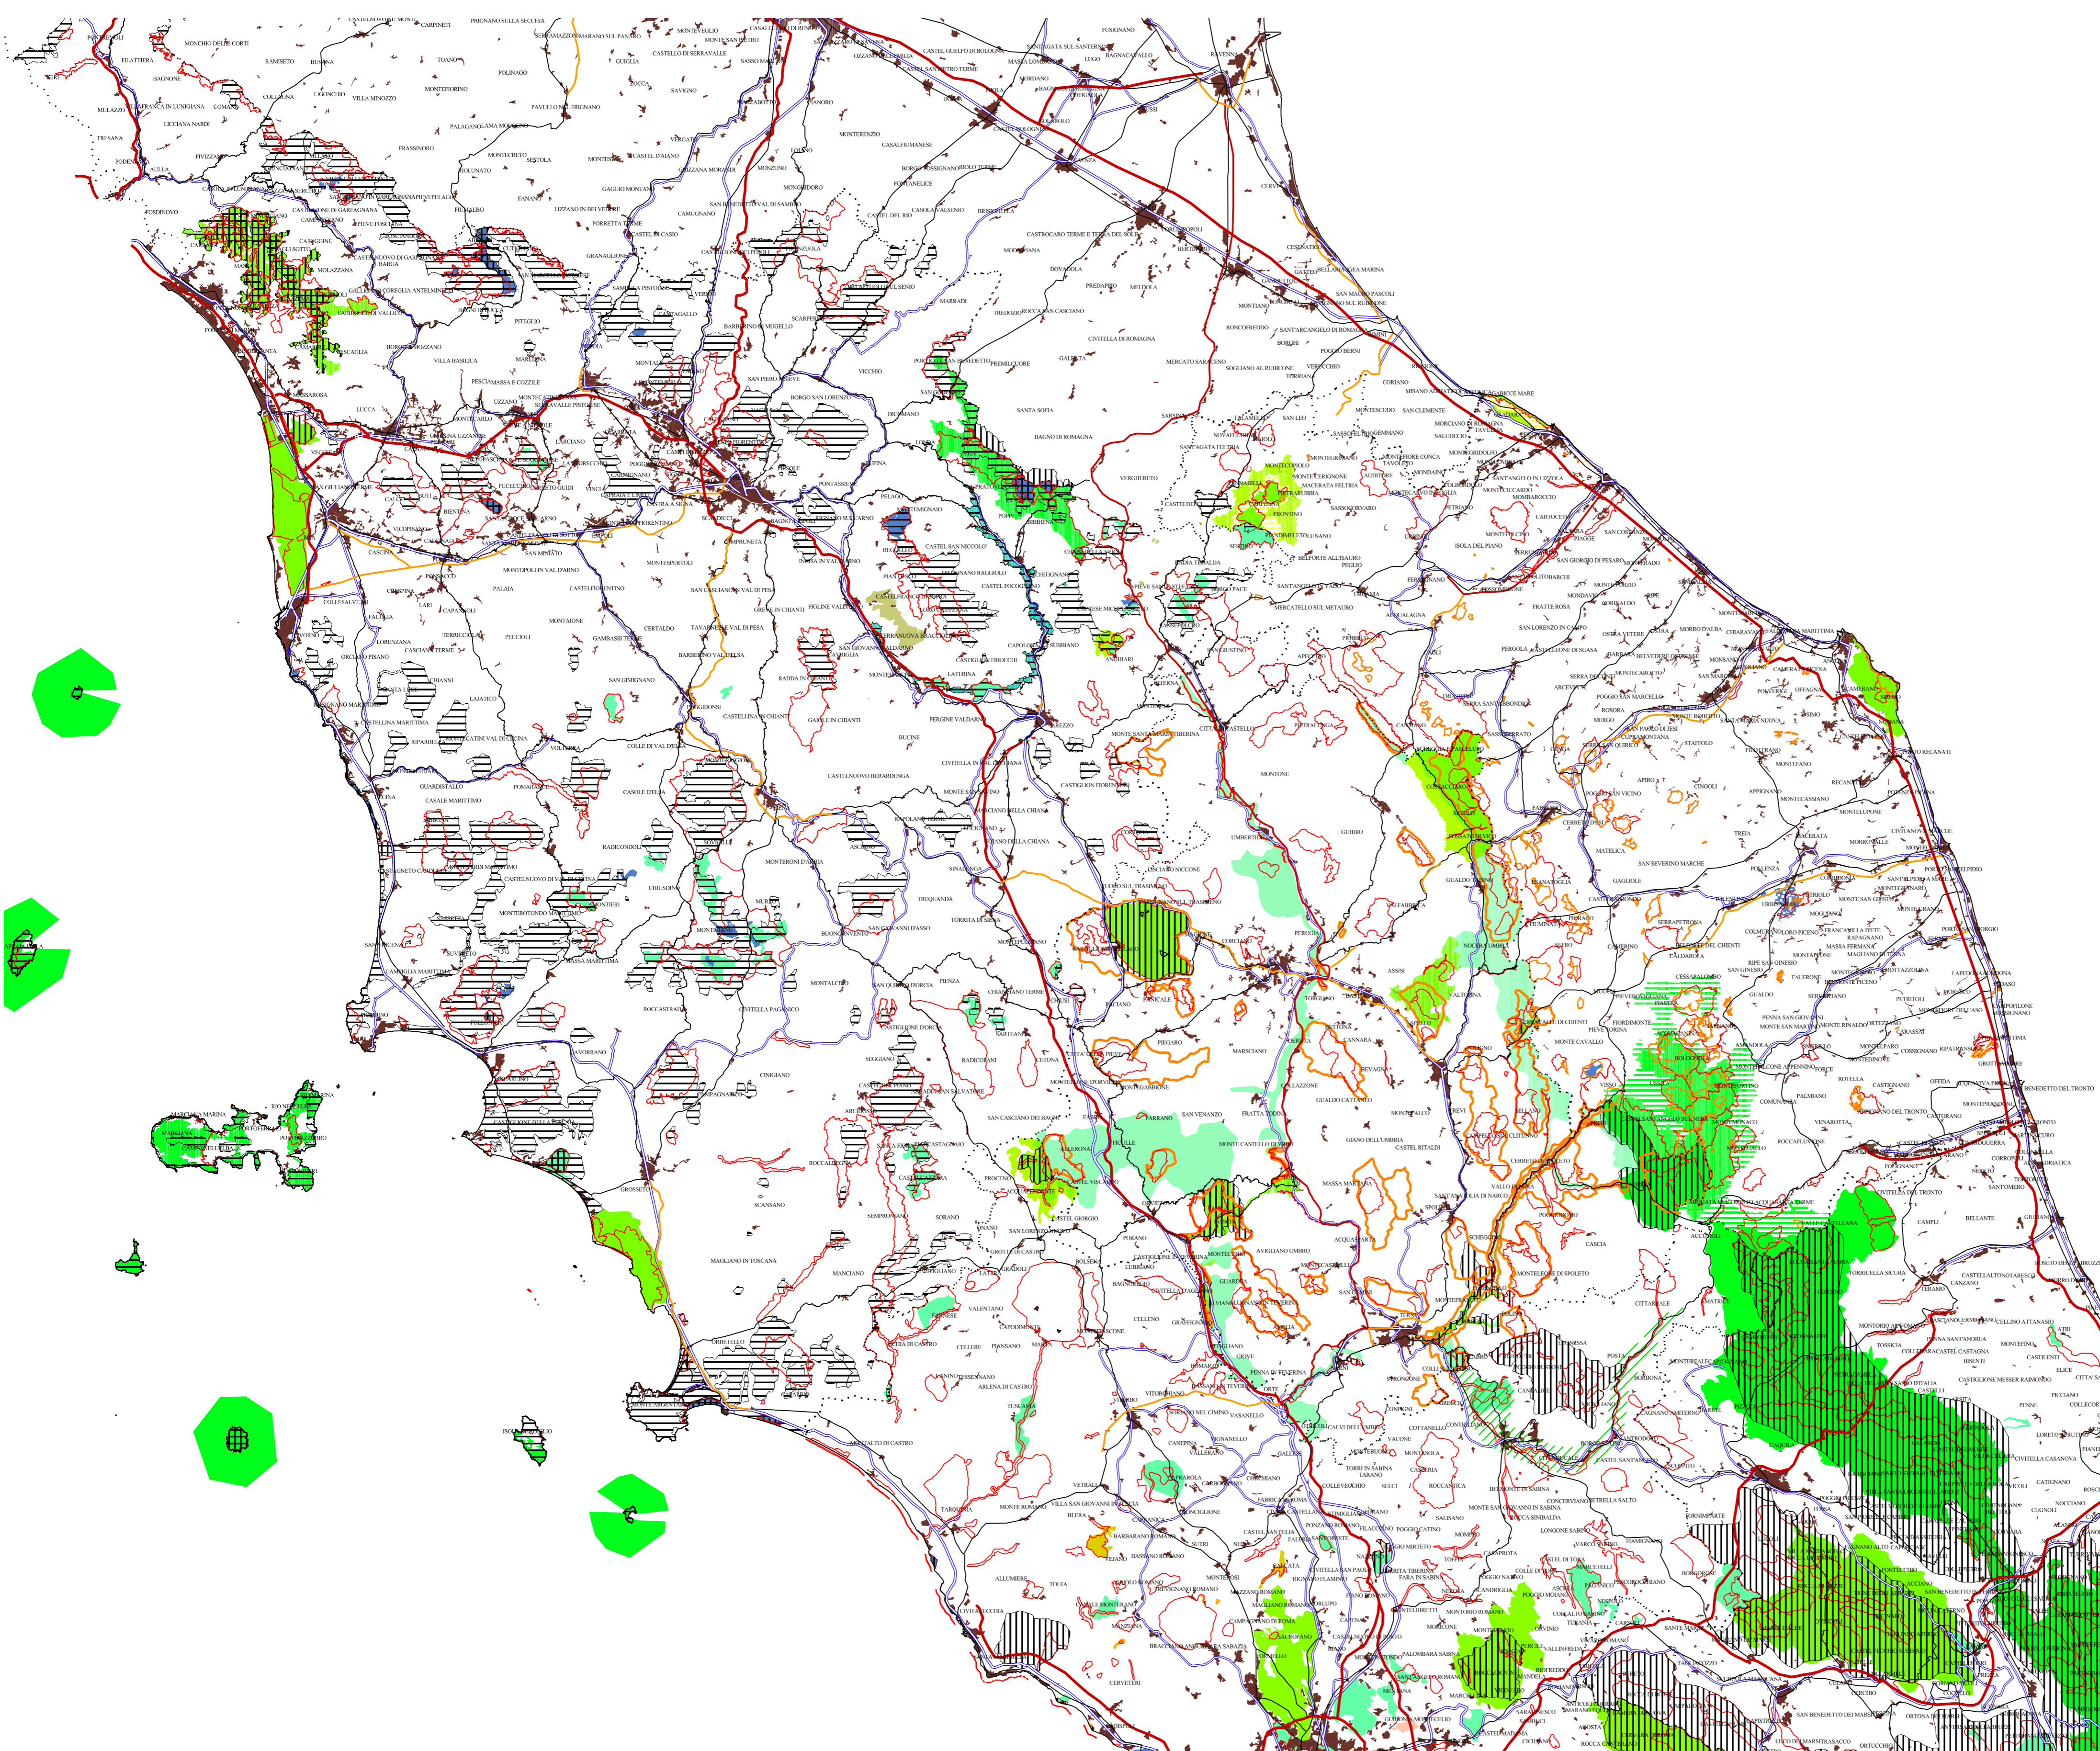

1. **Toscana - 1995**
2. ▬ Aree di reperimento
   - ▨ Zone di protezione speciale
   - ▧ Aree biotiche
   - ▩ Parco nazionale
   - ▨ Parco regionale
   - ▨ Riserve naturali nazionali
   - ▨ Riserve naturali provinciali
   - ▨ Riserve naturali provinciali - Area contigua
   - ▨ Aree naturali protette
   - ▨ Area protetta Arno
3. **Prov. Arezzo aggiornamento 1997**
4. **Marche - 1997**
5. ▨ Aree floristiche
   - ▨ Aree biotiche
   - ▨ Parco nazionale - Area di protezione ambientale
   - ▨ Parco nazionale - Ambito periferico e antropizzato
   - ▨ Riserva integrale
   - ▨ Riserva antropologica od orientata
   - ▨ Area di protezione
   - ▨ Parco regionale - Area di protezione ambientale
   - ▨ Parco regionale - Ambito periferico e antropizzato
   - ▨ Parco regionale - Area contigua
6. **Umbria - 1997**
7. ▨ Aree fito-vegetazionali
   - ▨ Zone di protezione speciale
   - ▨ Aree biotiche
   - ▨ Parco nazionale
   - ▨ Parco regionale
   - ▨ Parco regionale - Area contigua
   - ▨ Aree studio piano reg. aree naturali protette
8. **Lazio - 1998**
9. ▨ Parchi Nazionali
   - ▨ Parco regionale
   - ▨ Parco regionale - Area contigua
   - ▨ Proposta di area a parco
   - ▨ Parco suburbano
   - ▨ Riserva naturale regionale
   - ▨ Zone di protezione speciale
   - ▨ Aree biotiche
10. **Abruzzo - 1999**
11. ▨ Parchi Nazionali
    - ▨ Parco regionale
    - ▨ Riserva naturale
    - ▨ Zone di protezione speciale
    - ▨ Aree biotiche
12. ▬ Tessuto urbano continuo
13. ▬ Autostrade
    ▬ Itinerari Europei
    ▬ Strade Extraurbane Principali
    ▬ Principali Strade Statali
    ▬ Ferrovie a doppio binario
    ▬ Ferrovie a binario unico

Tav. 2 - Il sistema dei parchi e delle aree protette in Umbria, Toscana, Marche, Lazio e Abruzzo, urbanizzazione e reti infrastrutturali