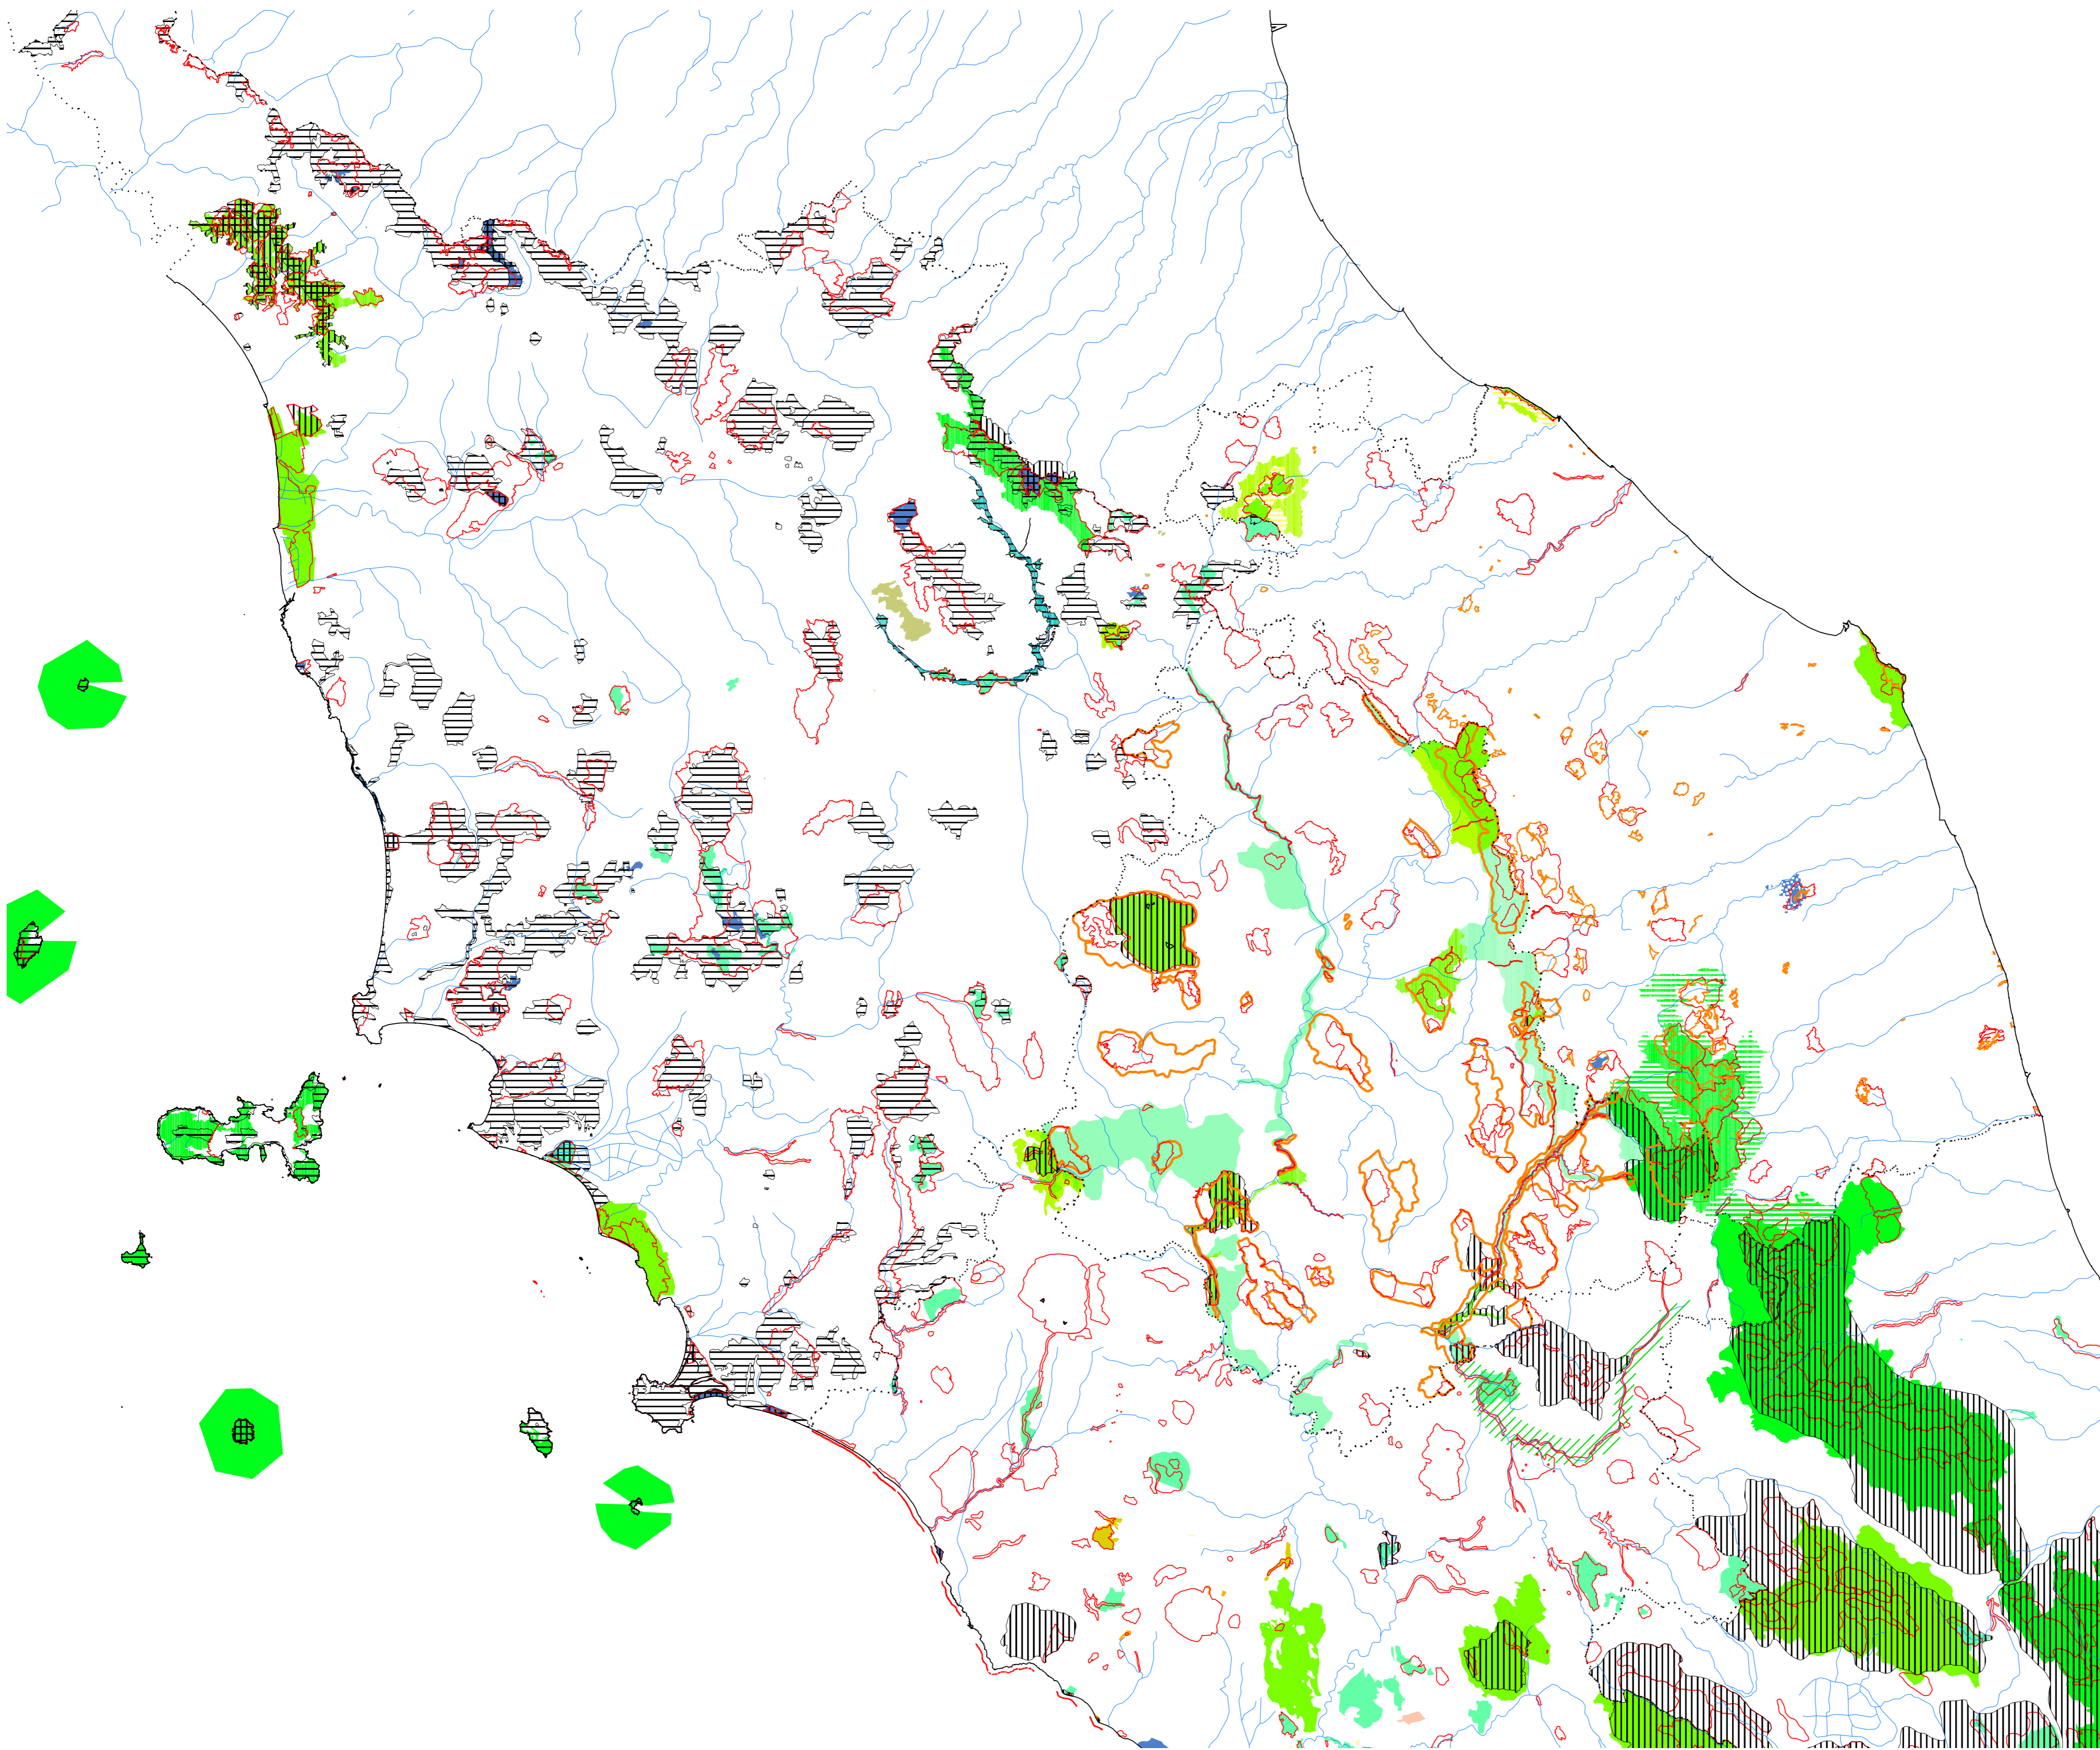

REGIONE DELL'UMBRIA
PIANO URBANISTICO TERRITORIALE

PARCHI, AREE PROTETTE ED EMERGENZE AMBIENTALI IN UMBRIA, TOSCANA, MARCHE, LAZIO E ABRUZZO

Scala 1 : 600.000
0 10 Km

Tav. 1 - Il sistema dei parchi e delle aree protette in Umbria, Toscana, Marche, Lazio e Abruzzo

Tav. 2 - Il sistema dei parchi e delle aree protette in Umbria, Toscana, Marche, Lazio e Abruzzo, urbanizzazione e reti infrastrutturali

FONTE: dal Corine Land-Cover (1989-92) uso dei sacchi, uffici delle Regioni Umbria, Toscana, Marche, Lazio e Abruzzo e delle Province di Arezzo, Viterbo e Rieti

ELABORAZIONE: Istituto di Ingegneria Ambientale - Area Urbanistica

Edizione 1999

DIREZIONE REGIONALE POLITICHE TERRITORIALI, AMBIENTE ED INFRASTRUTTURE

Università del Piemonte Orientale
Istituto di Ingegneria Ambientale
Area Urbanistica

1. **Toscana - 1995**
2. ▬ Aree di reperimento
   - ▨ Zone di protezione speciale
   - ▧ Aree biotiche
   - ▩ Parco nazionale
   - ▨ Parco regionale
   - ▨ Riserve naturali nazionali
   - ▨ Riserve naturali provinciali
   - ▨ Riserve naturali provinciali - Area contigua
   - ▨ Aree naturali protette
   - ▨ Area protetta Arno
3. **Prov. Arezzo aggiornamento 1997**
4. **Marche - 1997**
5. ▨ Aree floristiche
   - ▨ Aree biotiche
   - ▨ Parco nazionale - Area di protezione ambientale
   - ▨ Parco nazionale - Ambito periferico e antropizzato
   - ▨ Riserva integrale
   - ▨ Riserva antropologica od orientata
   - ▨ Area di protezione
   - ▨ Parco regionale - Area di protezione ambientale
   - ▨ Parco regionale - Ambito periferico e antropizzato
   - ▨ Parco regionale - Area contigua
6. **Umbria - 1997**
7. ▨ Aree fito-vegetazionali
   - ▨ Zone di protezione speciale
   - ▨ Aree biotiche
   - ▨ Parco nazionale
   - ▨ Parco regionale
   - ▨ Parco regionale - Area contigua
   - ▨ Aree studio piano reg. aree naturali protette
8. **Lazio - 1998**
9. ▨ Parchi Nazionali
   - ▨ Parco regionale
   - ▨ Parco regionale - Area contigua
   - ▨ Proposta di area a parco
   - ▨ Parco suburbano
   - ▨ Riserva naturale regionale
   - ▨ Zone di protezione speciale
   - ▨ Aree biotiche
10. **Abruzzo - 1999**
11. ▨ Parchi Nazionali
    - ▨ Parco regionale
    - ▨ Riserva naturale
    - ▨ Zone di protezione speciale
    - ▨ Aree biotiche
12. ▬ Fiumi e torrenti
    ▬ Confine di costa
    ▬ Confine regionale

Tav.1 - Il sistema dei parchi e delle aree protette in Umbria, Toscana, Marche, Lazio e Abruzzo