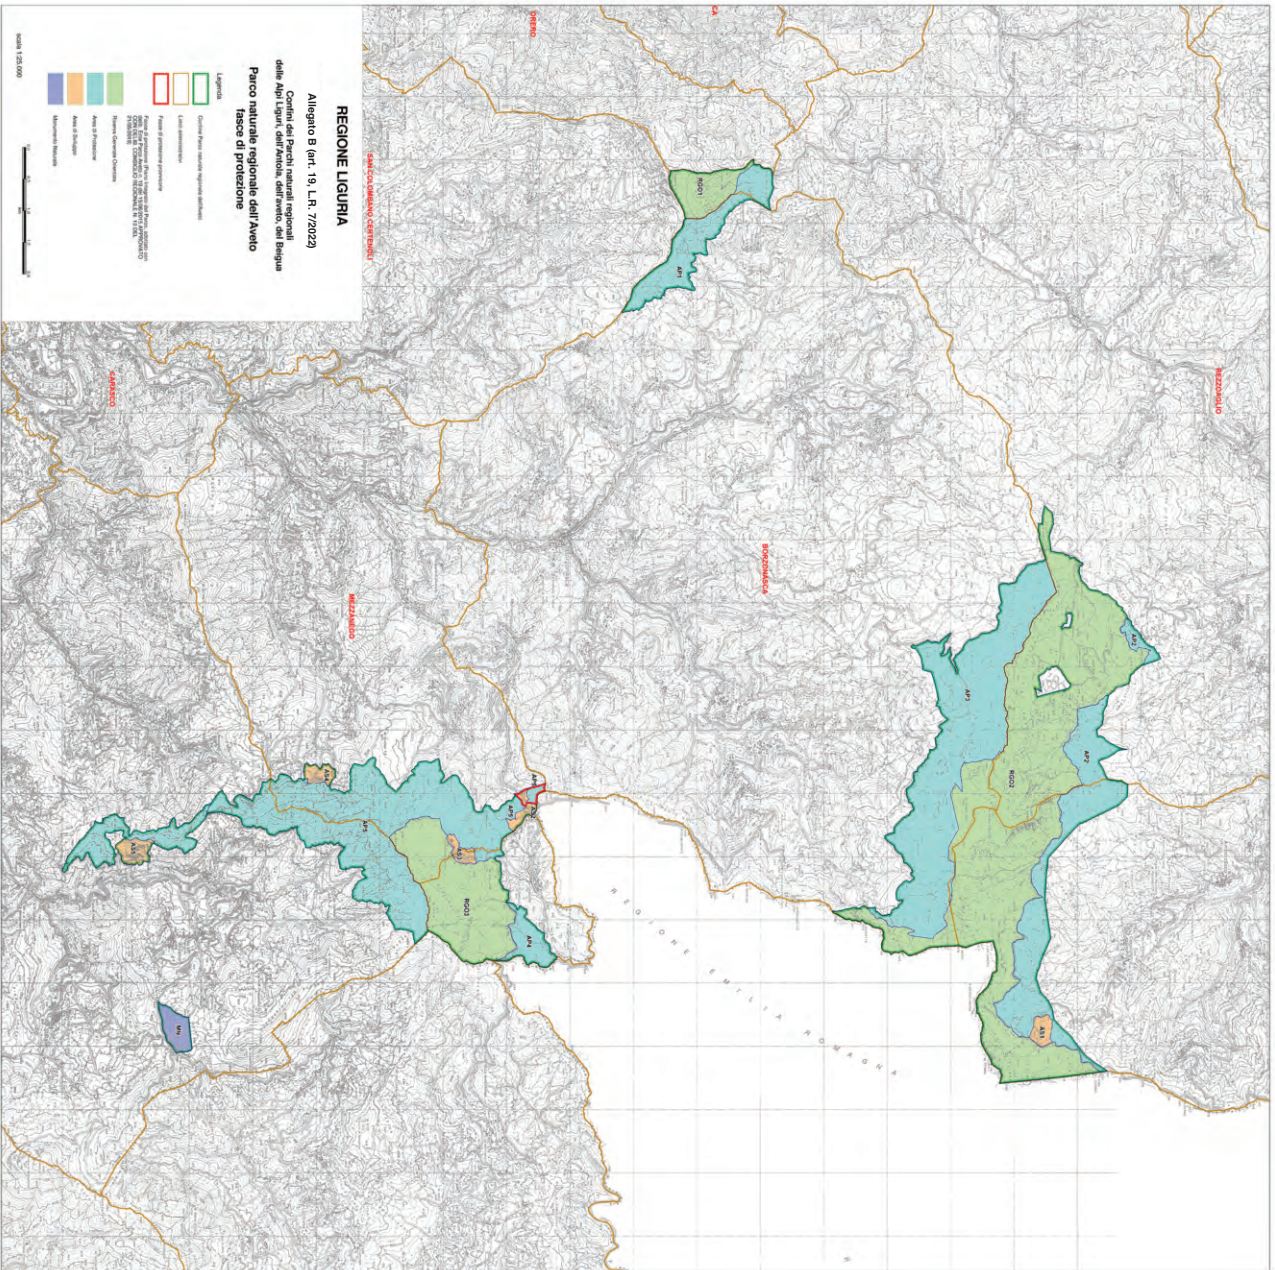

- A
- B1
- B2
- B3
- B4
- C1
- C2
- C3
- D

Scala 1:25.000

REGIONE LIGURIA

Allegato B (art. 19, L.R. 7/2022)

Confini dei Parchi naturali regionali
delle Alpi Liguri, dell'Antola, dell'aveto, del Beigua

Parco naturale regionale delle Alpi Liguri
Tav. b

A

B1

B2

B3

B4

C1

C2

C3

D

Scala 1:25.000

REGIONE LIGURIA

Allegato B (art. 19, L.R. 7/2022)

Confini dei Parchi naturali regionali
delle Alpi Liguri, dell'Antola, dell'Aveto, del Beigua

Parco naturale regionale del Beigua
fasce di protezione

scala 1:25.000