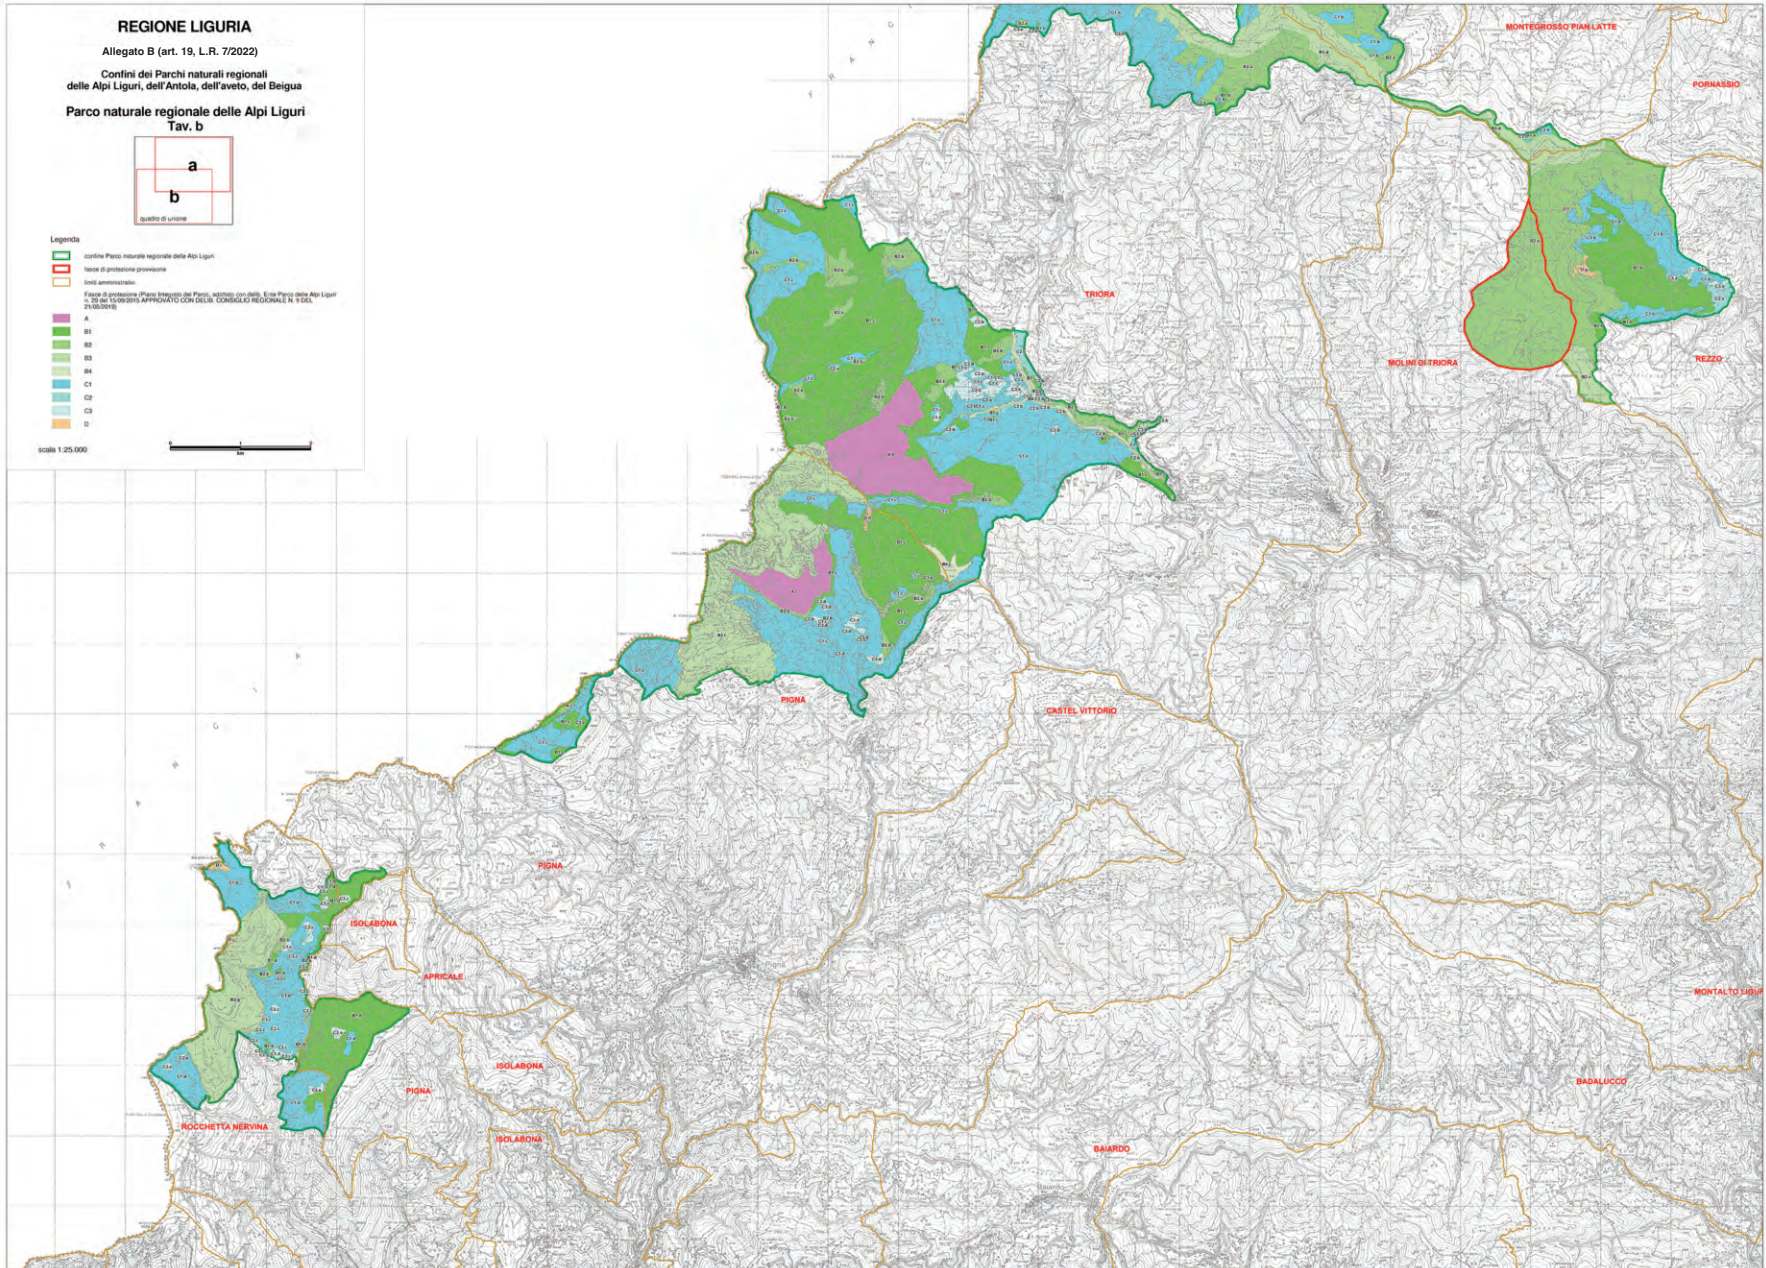

REGIONE LIGURIA

Allegato B (art. 19, L.R. 7/2022)

Parco naturale regionale delle Alpi Liguri
Tav. b

Legenda

▭ fascia di protezione provinciale

▭ limiti amministrativi

A

B1

B2

B3

B4

C1

C2

C3

D

Scala 1:25.000