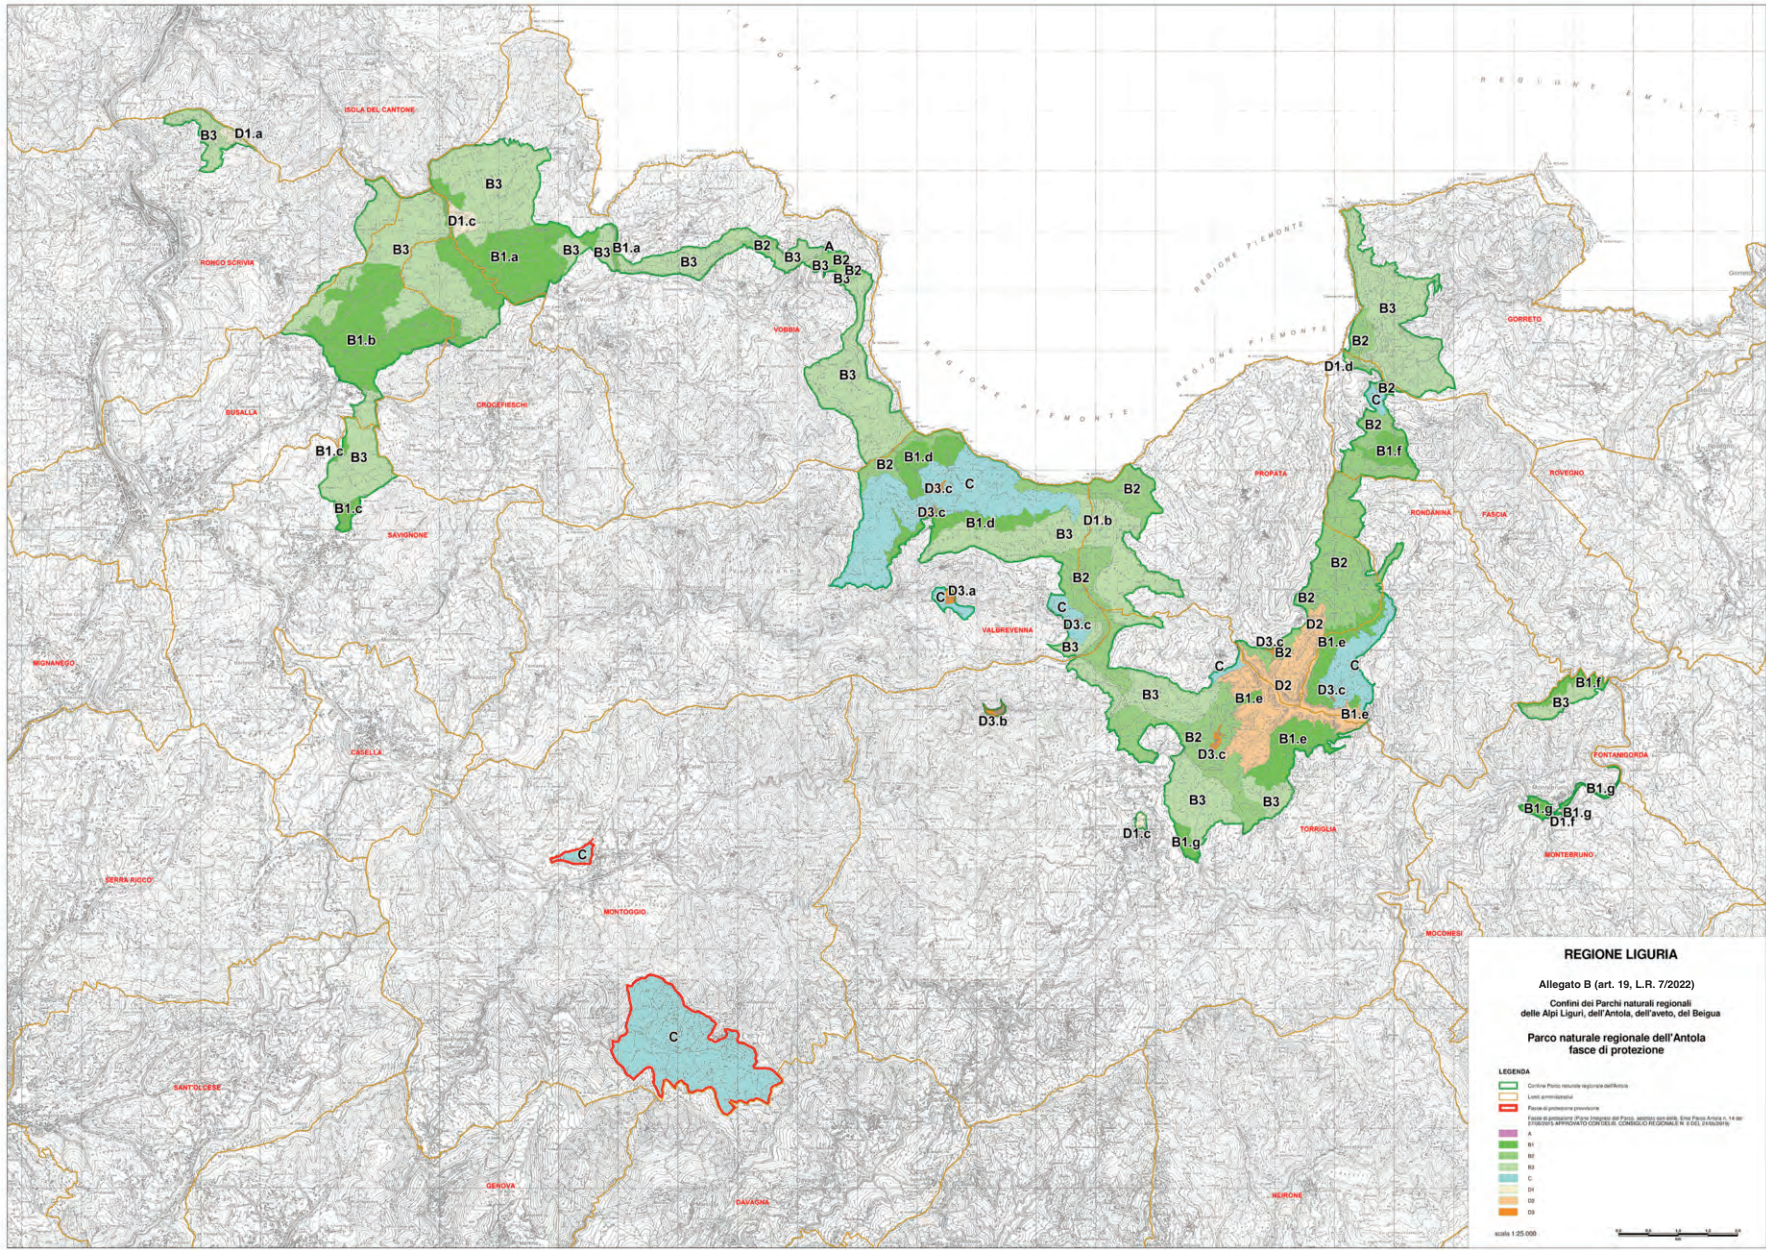

Legenda

▭ confine Parco naturale regionale delle Alpi Liguri

▭ fascia di protezione provinciale

▭ limiti amministrativi

Fasce di protezione (Piano Strategico del Parco, adottato con deliberazione del Consiglio Regionale n. 19 del 21/09/2018)

A

B1

B2

B3

B4

C1

C2

C3

D

Scala 1:25.000

REGIONE LIGURIA

Allegato B (art. 19, L.R. 7/2022)

Confini dei Parchi naturali regionali
delle Alpi Liguri, dell'Antola, dell'Aveto, del Beigua

Parco naturale regionale del Beigua
fasce di protezione

scala 1:25.000