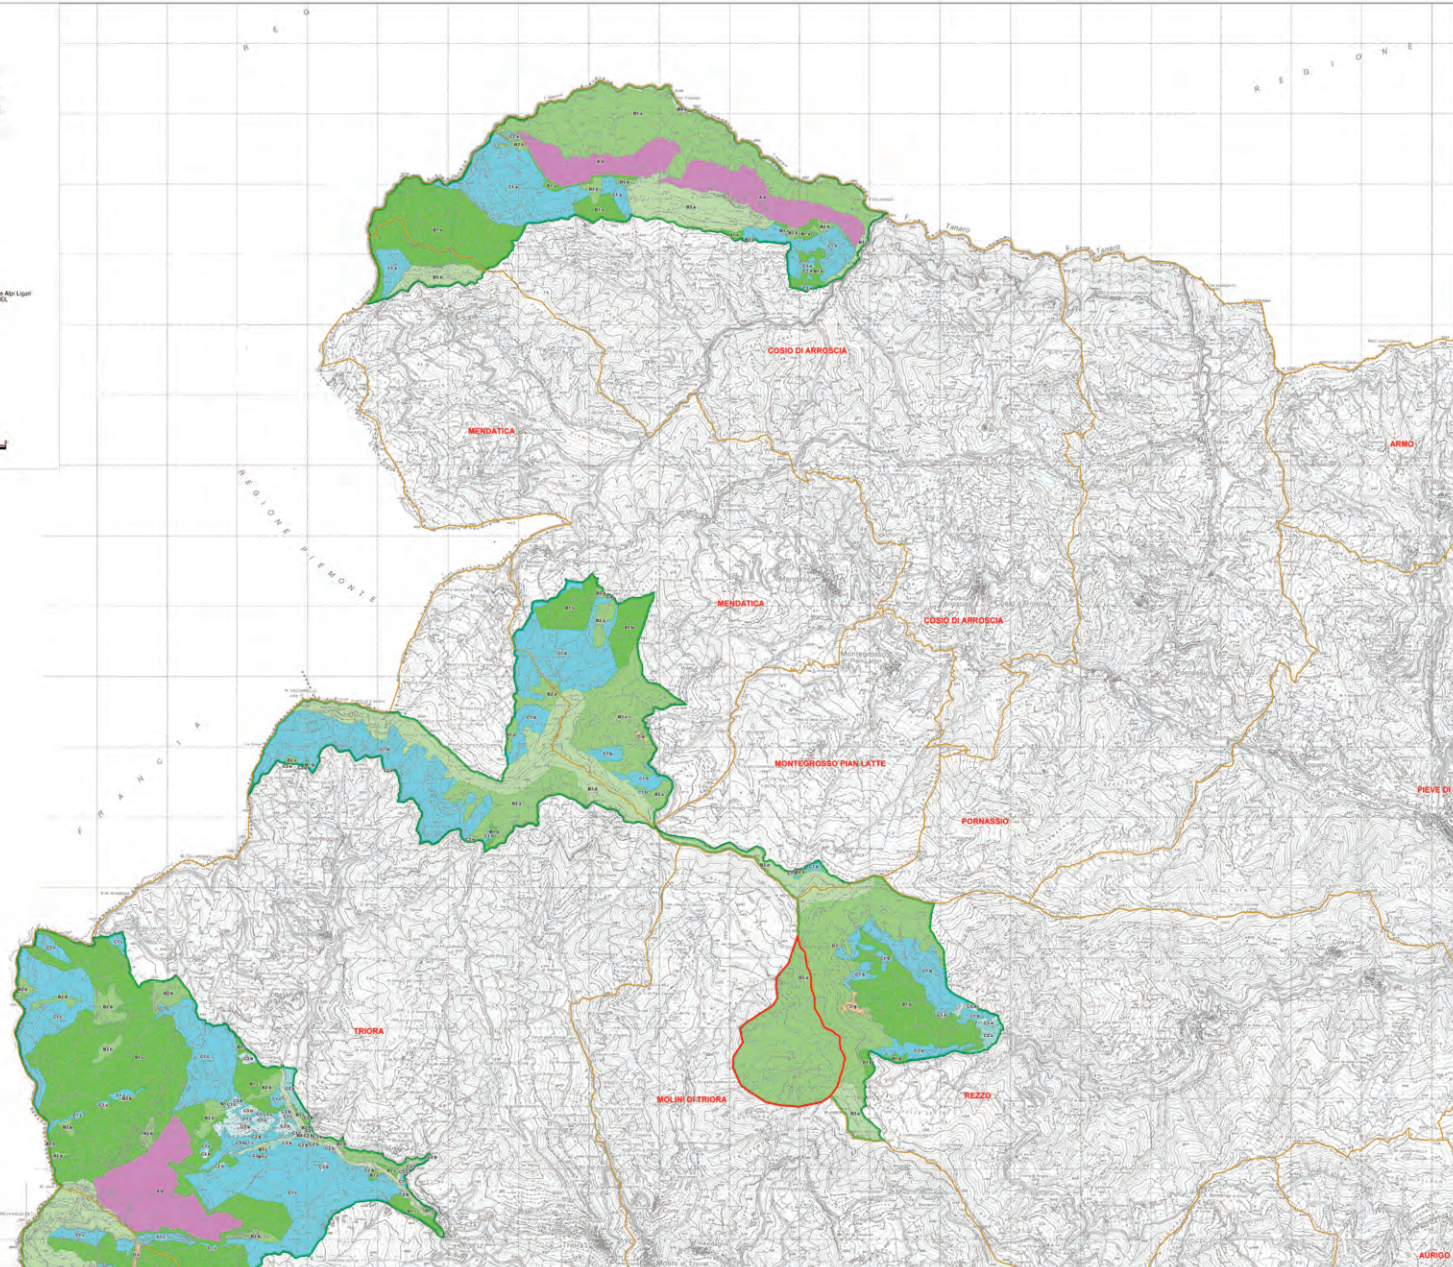

REGIONE LIGURIA

Allegato B (art. 19, L.R. 7/2022)

Parco naturale regionale delle Alpi Liguri
Tav. a

Legenda

- A
- B1
- B2
- B3
- B4
- C1
- C2
- C3
- D

Scala 1:25.000