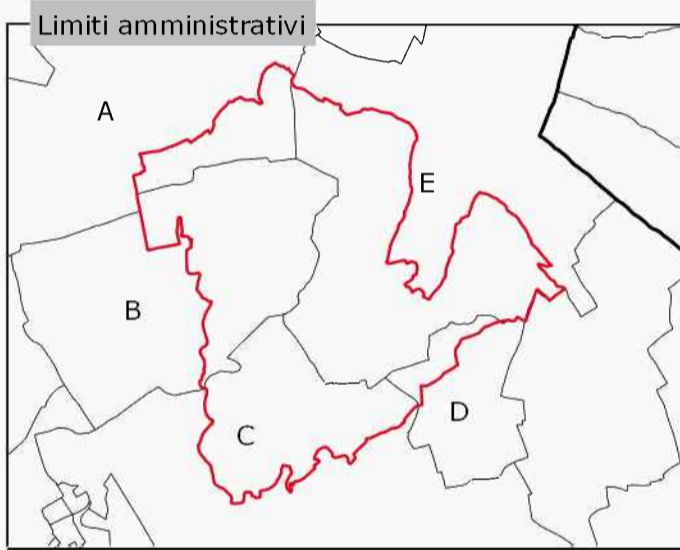

RETE ECOLOGICA REGIONALE SISTEMA REGIONALE DELLE AREE PROTETTE

PARCO NATURALE DEI CINQUE LAGHI D'IVREA

CONFINI

1. Provincia di **TORINO**
2. **A** Comune di Borgofranco d'Ivrea
   - **B** Comune di Montalto Dora
   - **C** Comune di Ivrea
   - **D** Comune di Cascinette d'Ivrea
   - **E** Comune di Chiaverano

Scala 1:25.000

Riduzione da scala 1:10.000

Realizzazione ed allestimento cartografico a cura del

Legenda tematica

- Confine
- Parco Naturale a gestione regionale
- Parco Naturale a gestione provinciale
- Parco Naturale a gestione locale
- Riserva Naturale a gestione regionale
- Riserva Naturale a gestione provinciale
- Riserva Naturale a gestione locale
- Zone Naturali di Salvaguardia e Aree contigue
- Riserva Speciale a gestione regionale